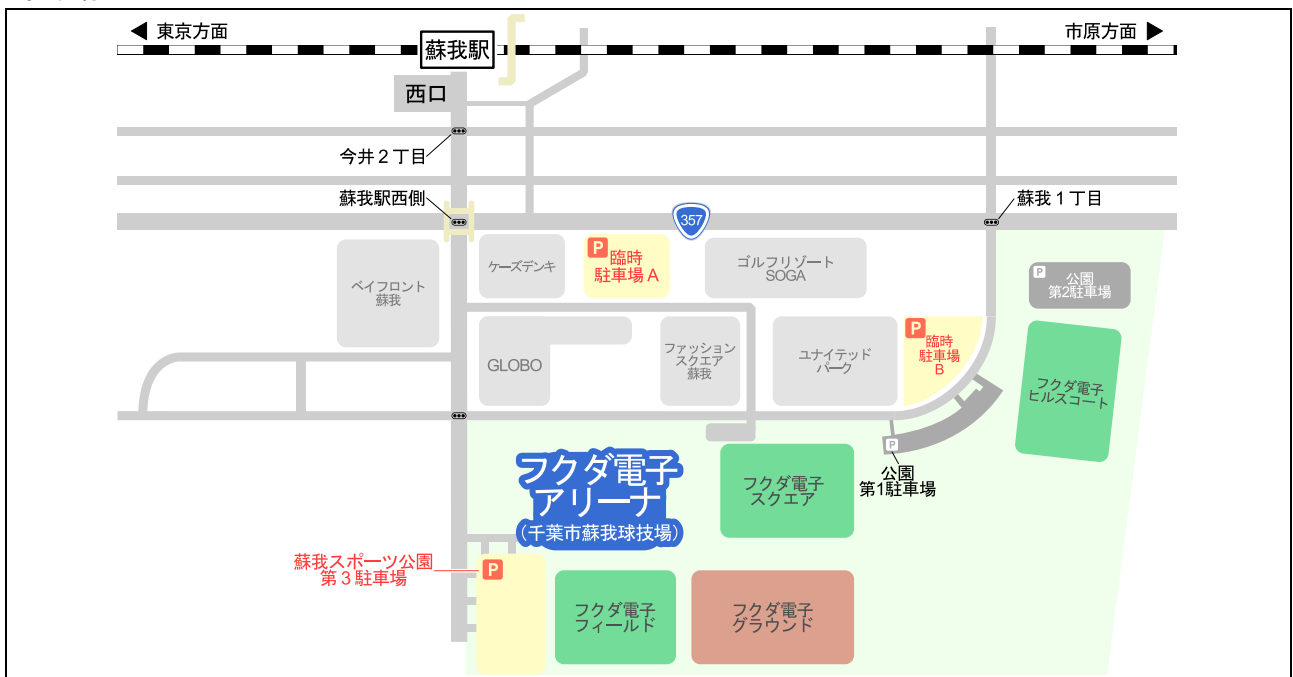

場外臨時駐車場（当日販売）について

試合日当日、フクダ電子アリーナ周辺にある、場外有料駐車場の販売を次の通り行います。尚、予定台数に達し次第、販売終了とさせていただきます。あらかじめご了承ください。

1. 販売駐車場・価格

名称	価格（当日販売のみ）
蘇我スポーツ公園第 3 駐車場	<b>1,000 円／1 台・一日</b>
臨時駐車場 A	
臨時駐車場 B	

※ お釣りのないよう、ご協力の程、お願いいたします。

2. 駐車場図