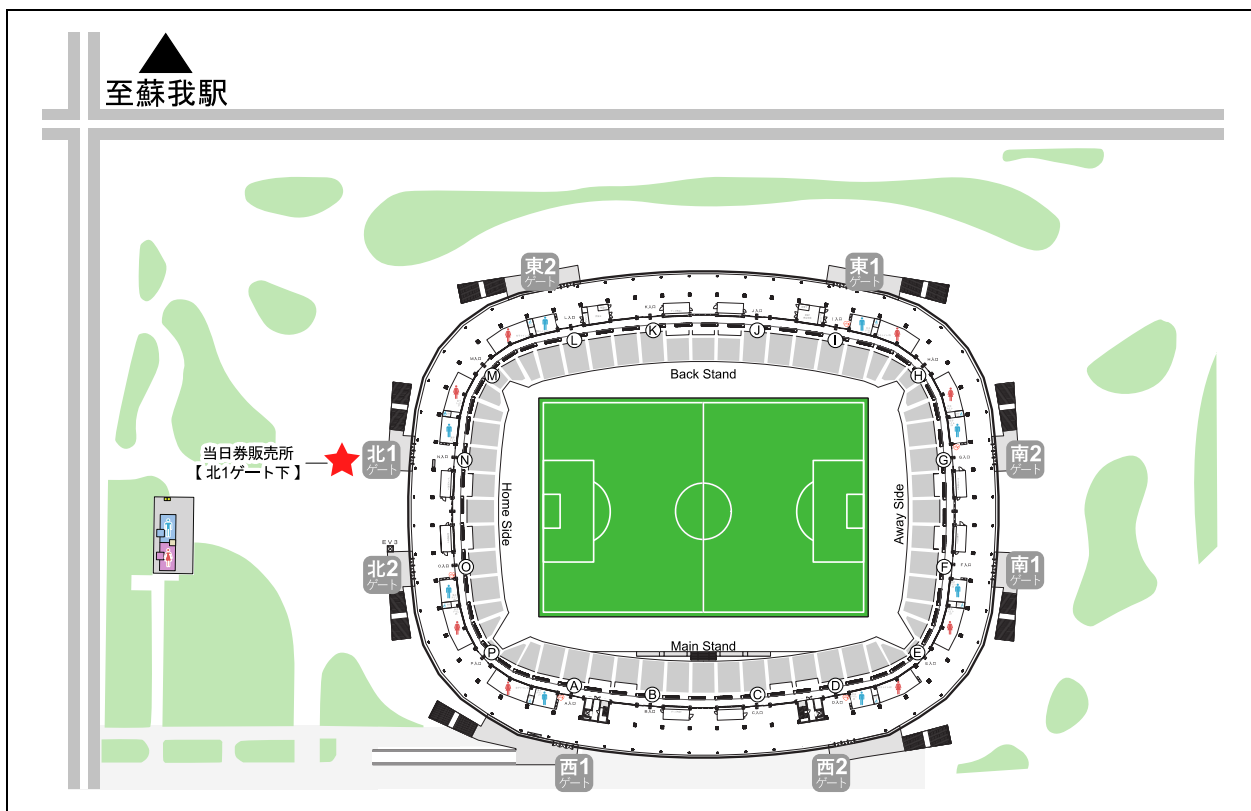

第97回全国高校サッカー選手権大会千葉県大会決勝戦 当日券販売について

大会概要

大会名称	第97回全国高校サッカー選手権大会千葉県大会
主催	公益社団法人千葉県サッカー協会、千葉県高等学校体育連盟、千葉テレビ放送
主管	千葉県高等学校体育連盟サッカー専門部
後援	千葉県教育委員会、公益財団法人千葉県体育協会、読売新聞社

日時・対戦・会場

日時	【決勝戦】2018年11月18日（日）13:05キックオフ（11:30開場予定）
対戦	流通経済大学付属柏高等学校 vs 船橋市立船橋高等学校
会場	フクダ電子アリーナ（千葉市中央区川崎町1-20） ※ 施設駐車場は数に限りがございます。できる限り公共交通機関をご利用ください。 ※ 周辺商業施設駐車場への迷惑駐車や、近隣道路への路上駐車は固くお断りいたします。 ※ 開場は「11:30」を予定しております。但し、都合により前後する場合がございます。

当日券販売について

1. 販売開始時間：2018年11月18日（日）11:00より販売開始（予定）
2. 販売場所：フクダ電子アリーナ北1ゲート下当日券販売所（下図★印）

※ 開場時間及び当日券販売開始時間は、都合により変更になる場合がございます。