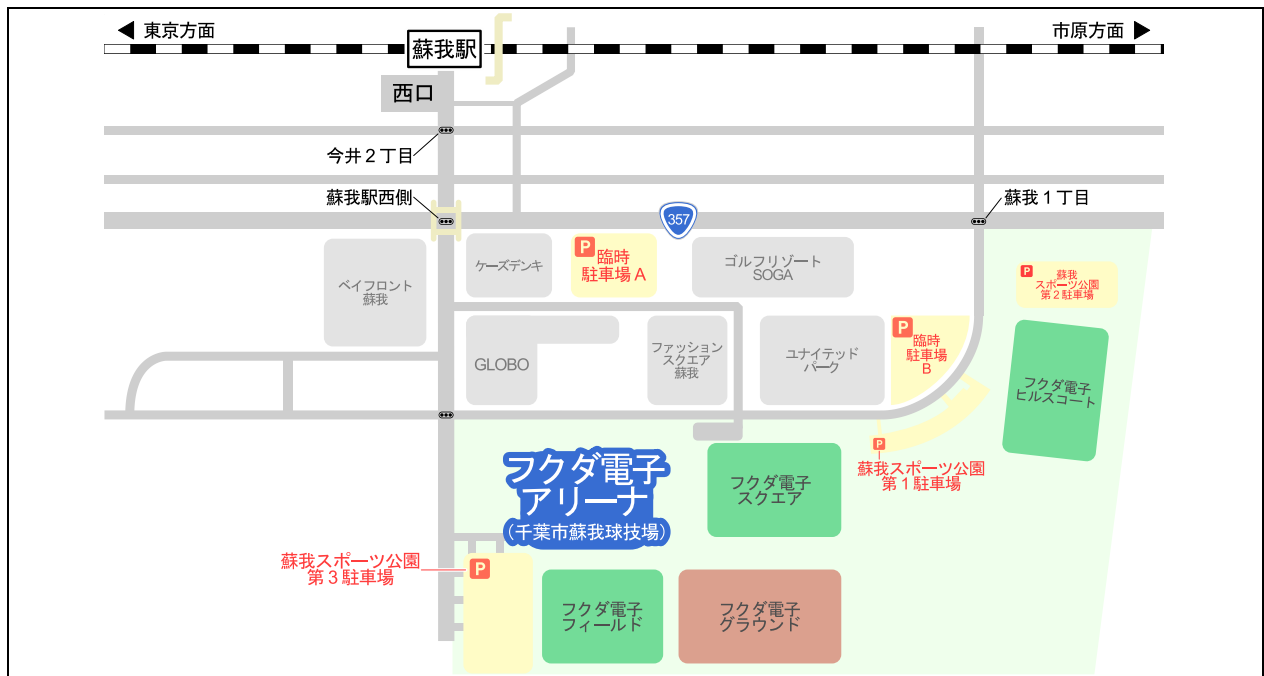

□ 会場アクセスについて

<フクダ電子アリーナ>

[施設ホームページ](#)をご参照ください。ただし、駐車場の運用等については、後述の内容をご参照願います。

<千葉県立柏の葉公園総合競技場>

[施設ホームページ](#)をご参照ください。駐車場については、施設ホームページ記載の通りとなります。ただし、施設駐車場は数に限りがございます。満車の場合、駐車できない場合もございます。できる限り公共交通機関をご利用いただきますよう、ご協力の程お願い申し上げます。

□ フクダ電子アリーナ 場外臨時駐車場（当日販売のみ）について

試合日当日、フクダ電子アリーナ周辺にある、場外有料駐車場の販売を次の通り行います。なお、予定台数に達し次第、販売終了とさせていただきます。あらかじめご了承ください。

1. 販売駐車場・価格

名称	価格（当日販売のみ）
蘇我スポーツ公園 第1・第2・第3駐車場	1,000 円/1台・一日
臨時駐車場 A	
臨時駐車場 B	

※お釣りのないよう、ご協力の程、お願いいたします。

2. 駐車場図

3. 営業時間：各日 8:30~16:30（予定）

4. 販売方法

該当駐車場入り口にて、係員に現金をお支払いください。「駐車券」と引き換えさせていただきます。各プレイガイドでの前売り販売はございません。あらかじめ、ご了承ください。