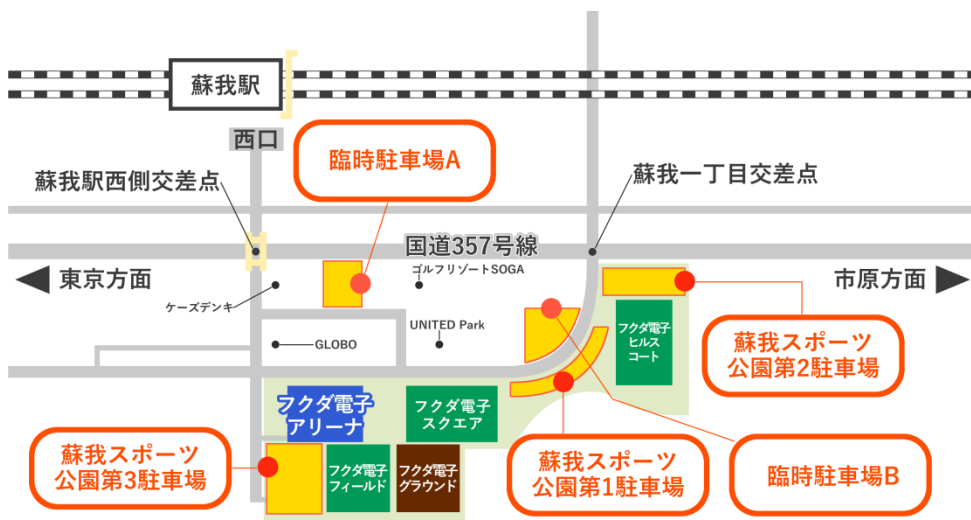

第96回全国高校サッカー選手権大会 お客様用駐車場運用についてのご案内

さて、標題の件につき、12月31日より開催する「第96回全国高校サッカー選手権大会」に於いて、試合会場となるフクダ電子アリーナの駐車場運用方法について、下記の通りとなりますのでご案内申し上げます。

記

- 大会名称 第96回全国高校サッカー選手権大会
- 開催日 2017年12月31日、2018年1月2日、3日
- キックオフ 各日第1試合12:05、第2試合14:10 ※11:00開門予定
- 駐車場 『蘇我スポーツ公園第1・第2・第3駐車場』及び『臨時駐車場A・B』

- 営業時間 各日8:30~16:30
- 利用料金 ¥1,000/1日1台 ※お釣りの無い様、御協力の程お願い致します。
- 注意事項
 - ・『臨時駐車場』の運用場所は開催日により異なります。下記、フクダ電子アリーナまでお問い合わせください。
 - ・12月31日は臨時A、B駐車場を利用できません。
 - ・料金は当日、各駐車場の入口にて現金でお支払ください。駐車券と引き換えいたします。
 - ・各駐車場では「左折in」、「左折out(第3駐車場は右折out)」などのご協力をお願い致します。
 - ・駐車場内での事故や盗難等に関して一切の責任は負いかねますので、予めご了承ください。
 - ・駐車場出入口では、歩行者との安全を確保する為、係員による誘導を実施いたしますので、係員の指示で走行してください。
 - ・車椅子専用駐車場については、下記、高校サッカーインフォメーションセンターまでお問合せ下さい。
 - ・出庫の際は、大変混雑いたしますので予めご了承ください。
 - ・駐車場は台数に限りがございます。公共交通機関をご利用下さいます様お願いいたします。
 - ・フクダ電子アリーナ周辺の商業施設への試合観戦目的での駐車は、固くお断り致します。
- 問合せ先
 - 【駐車場運用方法について】 フクダ電子アリーナ TEL: 043-208-5577
 - 【車椅子専用駐車場について】 高校サッカーインフォメーションセンター TEL: 03-6257-1061