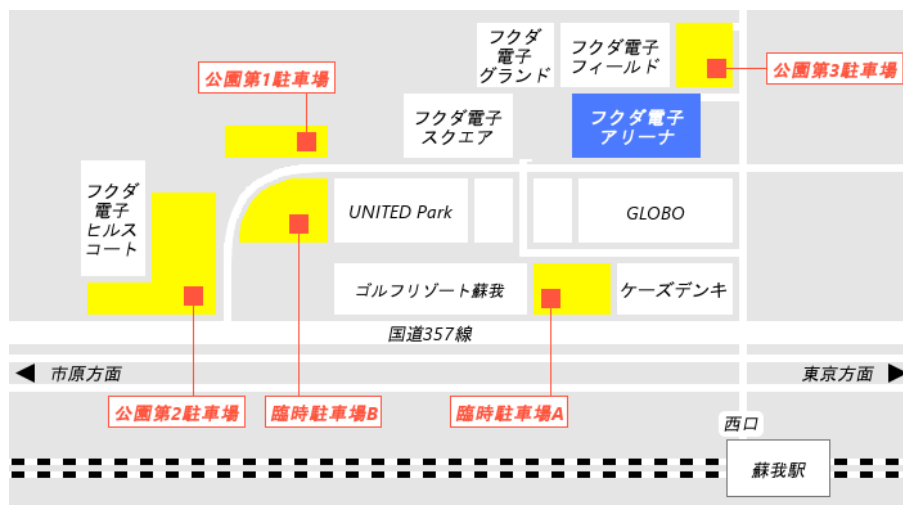

第95回全国高校サッカー選手権大会 お客様用駐車場運用についてのご案内

さて、標題の件につき、12月31日より開催する「第95回全国高校サッカー選手権大会」に於いて、試合会場となるフクダ電子アリーナの駐車場運用方法について、下記の通りとなりますのでご案内申し上げます。

記

- 大会名称 第95回全国高校サッカー選手権大会
- 開催日 2016年12月31日、2017年1月2日、3日、5日
- キックオフ 各日第1試合12:05、第2試合14:10 ※11:00開門予定
- 駐車場 『蘇我スポーツ公園第1・第2・第3駐車場』及び『臨時駐車場A・B』

- 営業時間 各日8:30~16:30
- 利用料金 ¥1,000/1日1台 ※お釣りの無い様、御協力の程お願い致します。
- 注意事項
 - ・『臨時駐車場』の運用場所は開催日により異なります。下記、フクダ電子アリーナまでお問い合わせください。
 - ・1月5日は臨時A駐車場を利用できません。
 - ・料金は当日、各駐車場の入口にて現金でお支払ください。駐車券と引き換えいたします。
 - ・各駐車場では「左折in」、「左折out(第3駐車場は右折out)」などのご協力をお願い致します。
 - ・駐車場内での事故や盗難等に関して一切の責任は負いかねますので、予めご了承ください。
 - ・駐車場出入口では、歩行者との安全を確保する為、係員による誘導を実施いたしますので、係員の指示で走行してください。
 - ・出庫の際は、大変混雑いたしますので予めご了承ください。
 - ・駐車場は台数に限りがございます。公共交通機関をご利用下さいます様お願いいたします。
 - ・車椅子専用駐車場については、下記、高校サッカーインフォメーションセンターまでお問合せ下さい。
 - ・フクダ電子アリーナ周辺の商業施設への試合観戦目的での駐車は、固くお断り致します。
- 問合せ先
 - 【駐車場運用方法について】 フクダ電子アリーナ TEL: 043-208-5577
 - 【車椅子専用駐車場について】 高校サッカーインフォメーションセンター TEL: 03-6257-1061